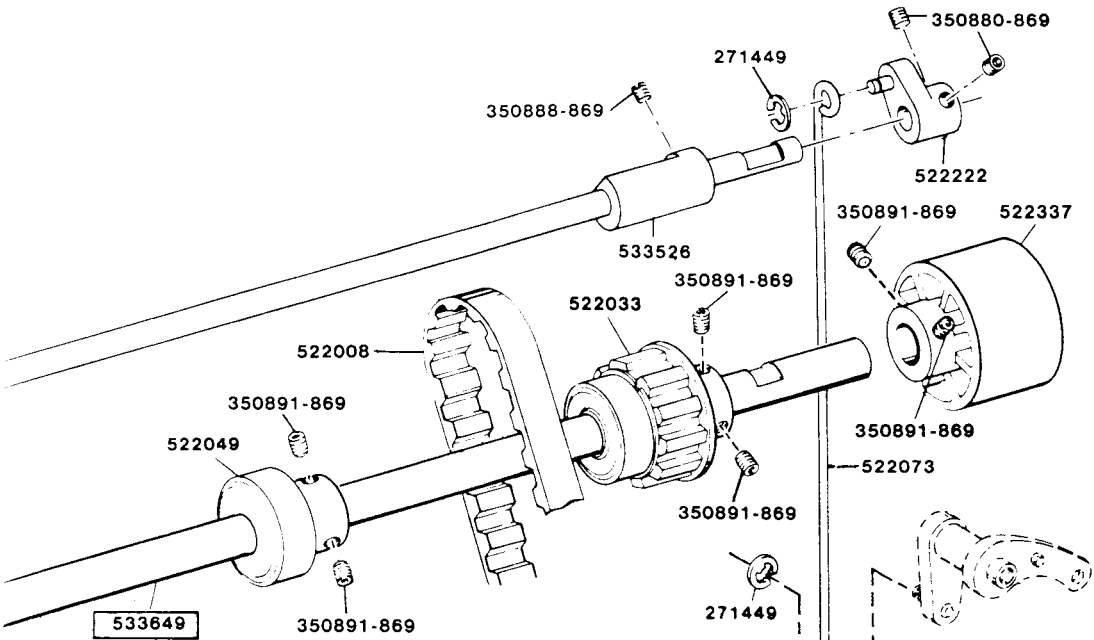

522086 624-830 350904-850 522067 52205 522182

533577 350858-833 624-830 52204 1470-803(2) 350905-803(2)

522136(2) 522183 522144 350891-869 522238 522235 1036-830 1036-830

1403-810 522135 522095 1403-810 522086 533620 205-803 350853-832

522041 522085 522051 350891-869 533502 522200 533553 522050 453-830 350891-869

350894-805 533636 533704 533613 522118-001 522282

533713 533514 533533 350891-869

533618
Mated Gears
replaces part nos.
533617 & 533581

51119-803 350885-869 33582

533708 533707 141326-805

From the library of Diamond Needles Co.

533642-002

533660-002(142D200A)
533660-003(142D300A)

from the factory of: Diamond Needle Corp

CENTURION

Form 21644(Rev.777) Printed in U.S.A.
Copyright © 1976 The Singer Company
All Rights Reserved Throughout the World
A Trademark of THE SINGER COMPANY